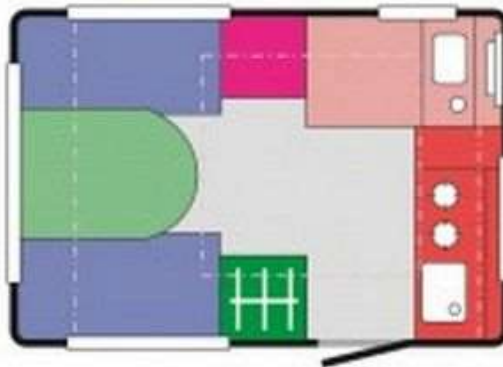

## Технически данни:

- Места за нощувка: 2
- Външна дължина (см): 388
- Външна ширина (см): 194
- Външна височина (см): 218

- Дължина вътре (см): 270
- Ширина вътре (см): 185
- Височина вътре (см): 180
- Максимална маса (кг): 750

## Стандартно оборудване:

- Резервоар за чиста вода
- Хладилник Dometic RM5310 работещ на 12V / 220V / газ
- Тоалетна Thetford C402
- 2 газови котлона Dometic
- Маса
- Кухненска мивка
- Шкафове
- Размер на леглото: 184x121 см