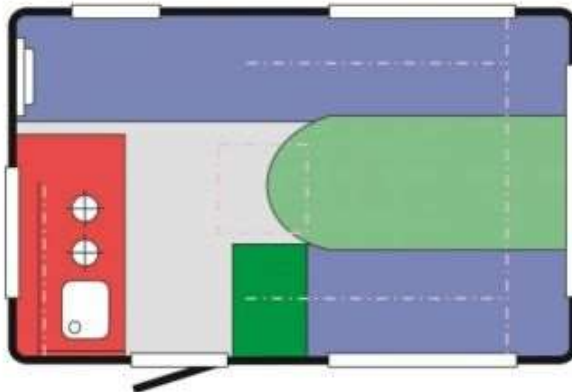

NIEWIADOW N126nl

Технически данни:

- Места за нощувка: 3
- Външна дължина (см): 450
- Външна ширина (см): 205
- Външна височина (см): 255
- Дължина вътре (см): 305
- Ширина вътре (см): 195
- Височина вътре (см): 181
- Собствена маса (кг): 610
- Максимална маса (кг): 750

Стандартно оборудване:

- Резервоар за чиста вода
- Хладилник Dometic RM5310 работещ на 12V / 220V / газ
- 2 газови котлона Dometic
- Маса
- Кухненска мивка
- Люк Dometic Midi Heki
- Шкафове
- Размер на леглата: 195x130 см + 177x84 см
- Възглавници с дамска за сядане и нощувка
- Щори с комарници на отваряемите прозорци
- Резервна гума
- Ел. инсталация 220V
- Вътрешно LED осветление
- Амортисьори
- Брой на осите: 1 (AL-KO или KNOTT)