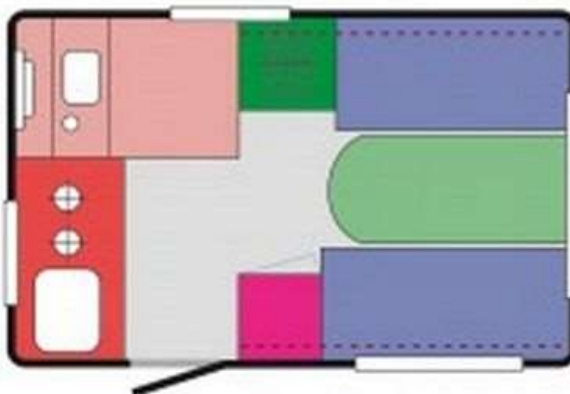

NIEWIADOW N126nt

Технически данни:

- Външна дължина (см): 450
- Външна ширина (см): 205
- Външна височина (см): 255
- Дължина вътре (см): 305
- Ширина вътре (см): 195
- Височина вътре (см): 181
- Собствена маса (кг): 620
- Максимална маса (кг): 750

Стандартно оборудване:

- Избор на цвят на мебелировката и дамаските
- Резервоар за чиста вода
- Хладилник Dometic RM5310 работещ на 12V / 220V / газ
- Тоалетна Thetford C402
- Електрически бойлер Trumatherme 5 литра
- 2 газови котлона Dometic
- Маса
- Кухненска мивка
- Люк Dometic Midi Heki
- Размер на леглото: 195x130 см
- Възглавници с дамска за сядане и нощувка
- Щори с комарници на отваряемите прозорци
- Резервна гума
- Ел. инсталация 220V
- Трета стоп светлина
- Вътрешно осветление
- Амортисьори
- Брой на осите: 1 (AL-KO или KNOTT)