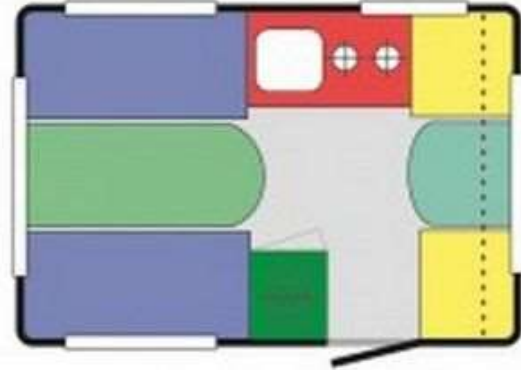

## Технически данни:

- Места за нощувка: 2
- Външна дължина (см): 388
- Външна ширина (см): 194
- Външна височина (см): 218

- Дължина вътре (см): 270
- Ширина вътре (см): 185
- Височина вътре (см): 180
- Максимална маса (кг): 750

## Технически данни:

- Места за нощувка: 3
- Външна дължина (см): 388
- Външна ширина (см): 194
- Външна височина (см): 218

- Дължина вътре (см): 270
- Ширина вътре (см): 185
- Височина вътре (см): 180
- Максимална маса (кг): 750