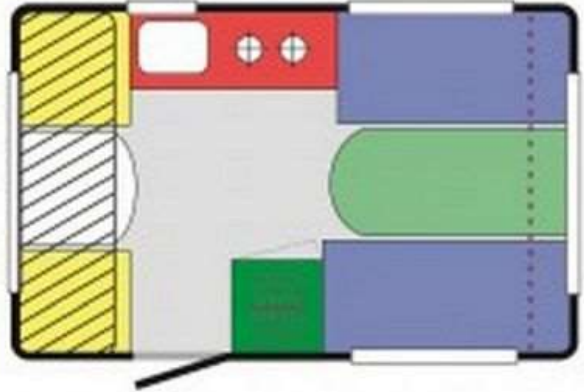

NIEWIADOW N126n

Технически данни:

- Места за нощувка: 3 (+1 опционално)
- Външна дължина (см): 450
- Външна ширина (см): 205
- Външна височина (см): 255
- Дължина вътре (см): 305
- Ширина вътре (см): 195
- Височина вътре (см): 181
- Собствена маса (кг): 610
- Максимална маса (кг): 750

Стандартно оборудване:

- Избор на цвят на мебелировката и дамаските
- Резервоар за чиста вода
- Хладилник Dometic RM5310 работещ на 12V / 220V / газ
- 2 газови котлона Dometic
- Люк Dometic Midi Heki
- Маса
- Кухненска мивка
- Шкафове
- Размер на леглата: 195x130 см + 195x66 см
- Възглавници с дамаска за сядане и нощувка
- Щори с комарници на отваряемите прозорци
- Резервна гума
- Ел. инсталация 220V
- Трета стоп светлина
- Вътрешно осветление
- Амортисьори
- Брой на осите: 1 (AL-KO или KNOTT)