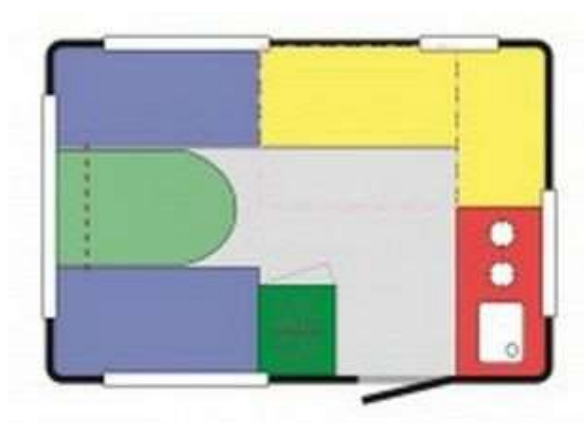

NIEWIADOW N126e

Технически данни:

- Места за нощувка: 3 (2 възрастни + дете)
- Външна дължина (см): 388
- Външна ширина (см): 194
- Външна височина (см): 218

- Дължина вътре (см): 270
- Ширина вътре (см): 185
- Височина вътре (см): 180
- Максимална маса (кг): 750

Стандартно оборудване:

- Резервоар за чиста вода
- Хладилник Dometic RM5310 работещ на 12V / 220V / газ
- 2 газови котлона Dometic
- Маса
- Кухненска мивка
- Шкафове
- Размер на леглата: 184x121см + 149x60 см
- Възглавници с дамаска за сядане и нощувка

- Щори с комарници на отваряемите прозорци
- Резервна гума
- Ел. инсталация 220V
- Трета стоп светлина
- Вътрешно осветление
- Амортисьори
- Брой на осите: 1 (AL-KO или KNOTT)